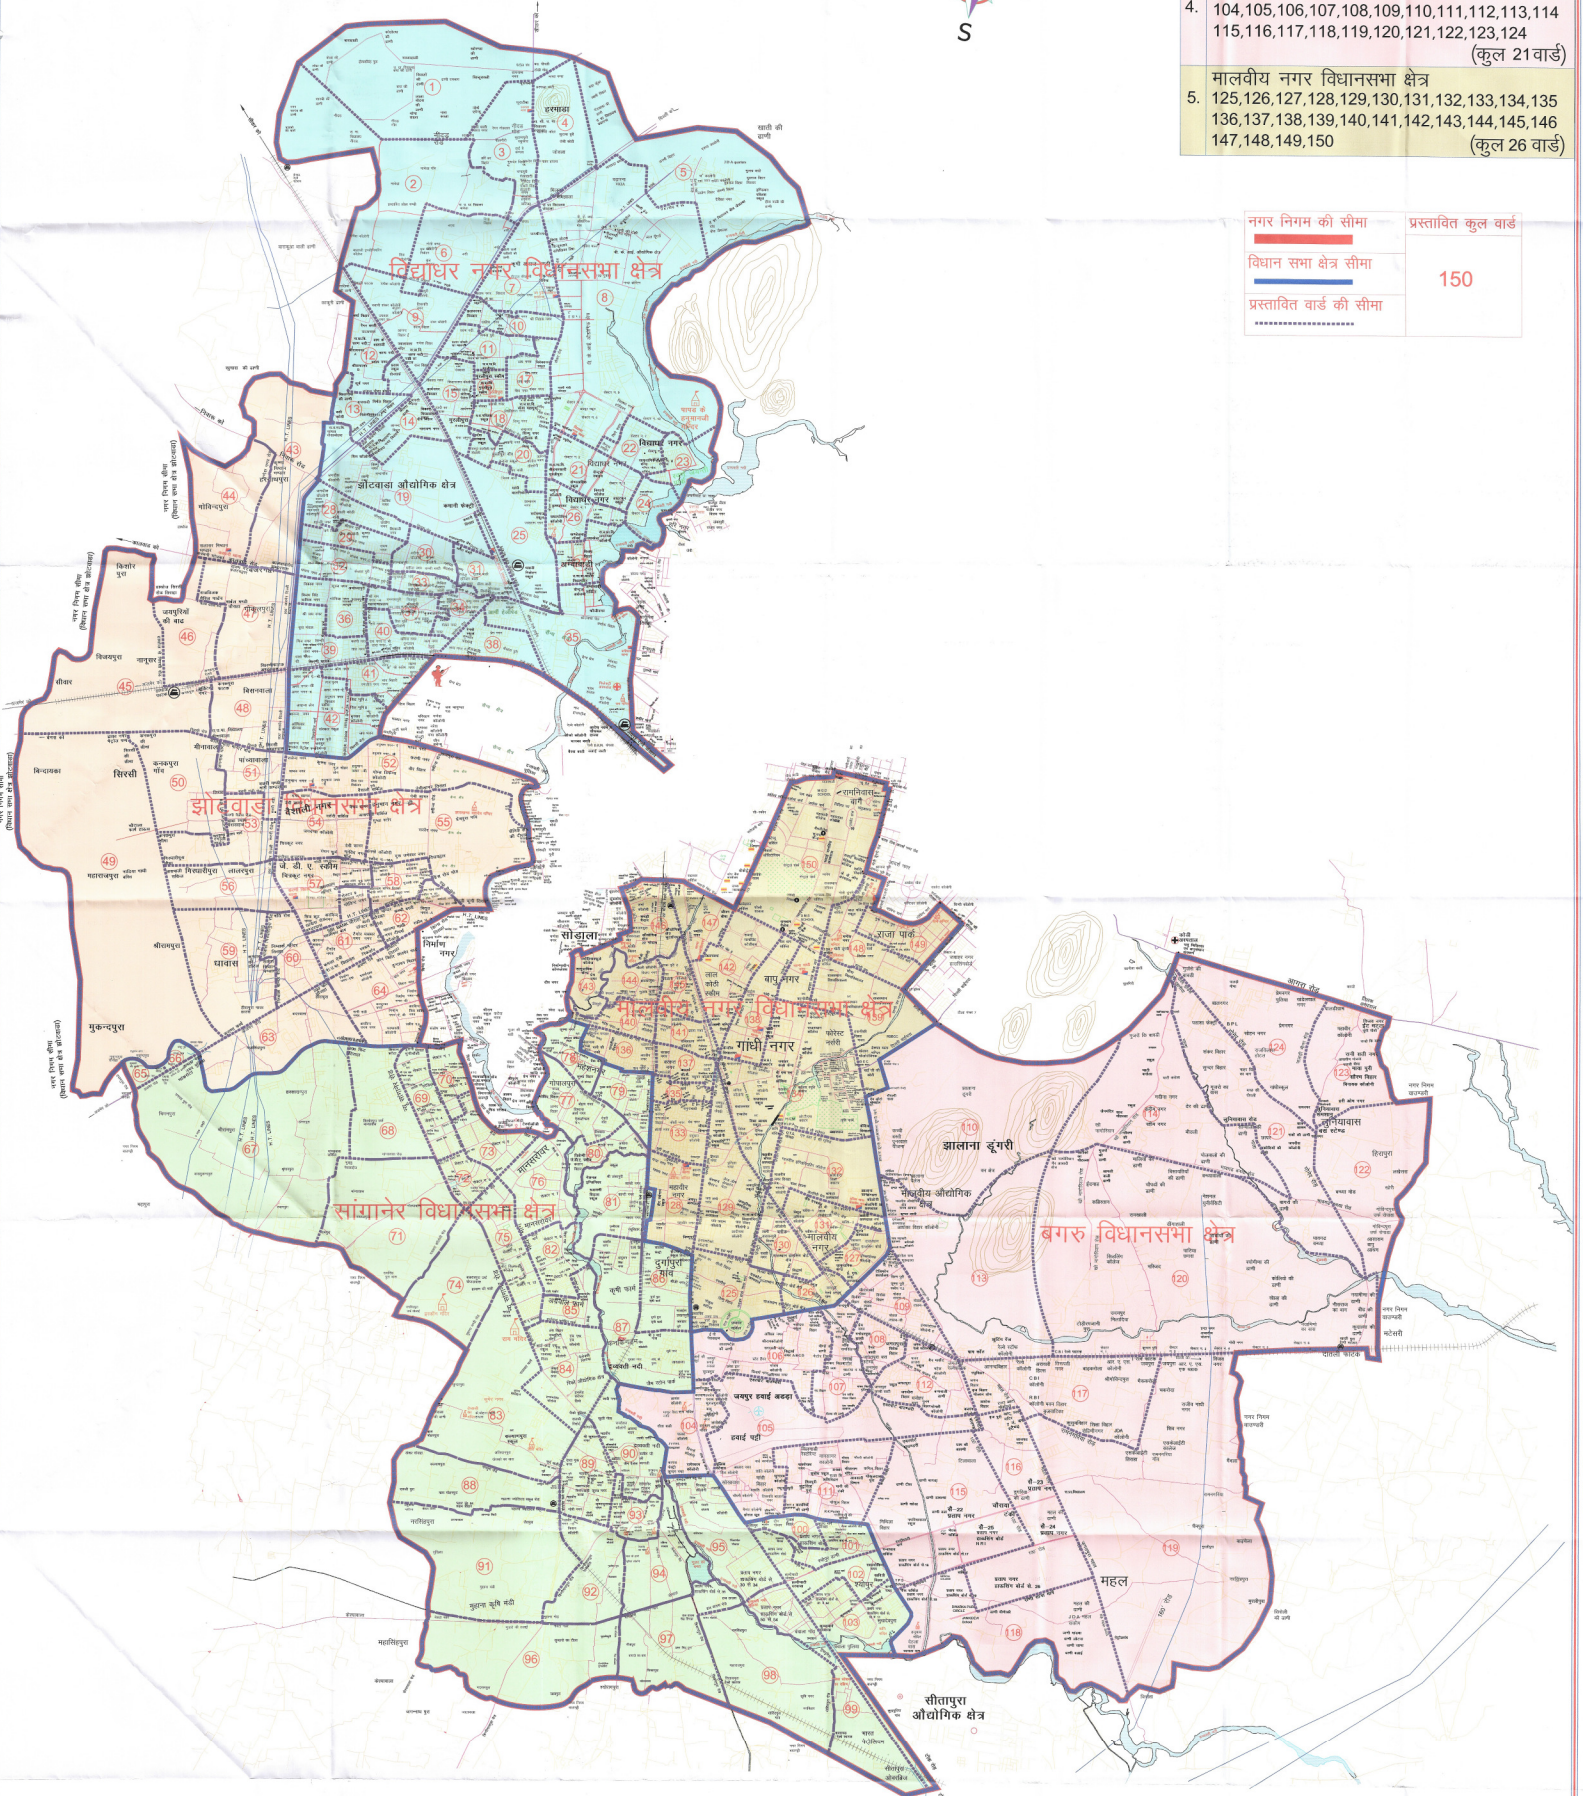

(वार्डों का पुनः सीमांकन)

(दिनांक 23/12/19 को मापदंड पर प्रेषित रिपोर्ट के साथ संलग्न मानचित्र)

2.	झांझवाड़ा विधानसभा क्षेत्र 43,44,45,46,47,48,49,50,51,52,53,54,55,56,57,58 59,60,61,62,63,64 (कुल 22 वार्ड)
3.	सांगानेर विधानसभा क्षेत्र 65,66,67,68,69,70,71,72,73,74,75,76,77,78,79,80 81,82,83,84,85,86,87,88,89,90,91,92,93,94,95,96 97,98,99,100,101,102,103 (कुल 39 वार्ड)
4.	बगरु विधानसभा क्षेत्र 104,105,106,107,108,109,110,111,112,113,114 115,116,117,118,119,120,121,122,123,124 (कुल 21 वार्ड)
5.	मालवीय नगर विधानसभा क्षेत्र 125,126,127,128,129,130,131,132,133,134,135 136,137,138,139,140,141,142,143,144,145,146 147,148,149,150 (कुल 26 वार्ड)

नगर निगम की सीमा	प्रस्तावित कुल वार्ड
विधान सभा क्षेत्र सीमा	150
प्रस्तावित वार्ड की सीमा	

Dr. Bahadur Singh
Dr. Bahadur Singh